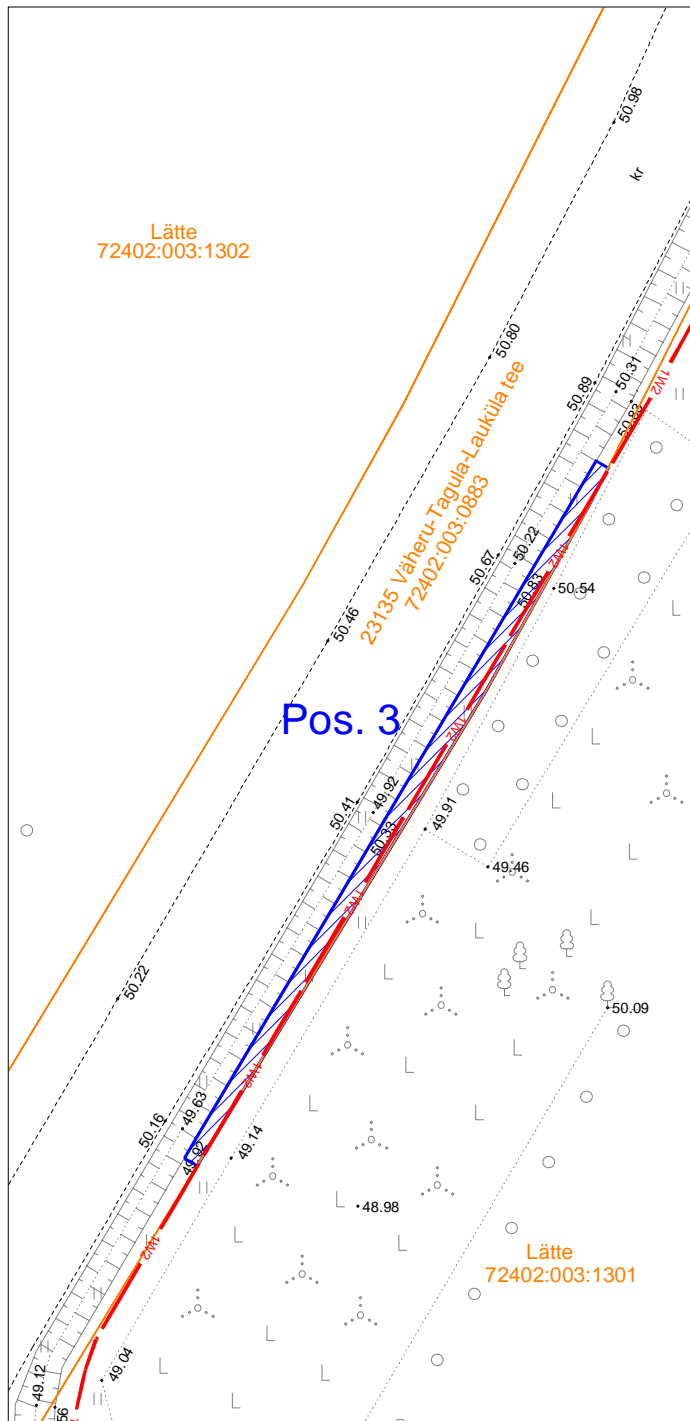

# Isikliku kasutusõiguse seadmise plaan

IKÕ ala Pos nr	PARI id	Kinnistu reg.osa number	Katastriüksuse tunnus, nimi ja sihtotstarve	Asukoht riigitee suhtes	Ala pindala, m <sup>2</sup>
Pos. 1	636006	7332050	23135 Väheru-Tagula-Lauküla tee 72402:003:0883 Transpordimaa	km 15,90-16,07	252
Pos. 2	636010			km 15,22-15,25	75
Pos. 3	636012			km 15,00-15,05	66

- Katastriüksuse piir
- Kasutusõiguse ala
- Elektri maakaabel

Projekt				Tellija			
<b>Vana-Madise kinnistu elektriliitumine, Sarapuu küla, Otepää vald, Valgamaa</b>				<b>Elektrilevi OÜ</b>			
<b>LEONHARD WEISS</b> E-post estonia@leonhard-weiss.com Telefon +372 601 2285 Registrikood 12083348				Joonis		Joonise nr	
				Projektiteeris <b>A. Erik</b>		53 090 199	
Kontrollis <b>K. Maaten</b>				512 7053		Staadium Tööprojekt	
						Keel Leht Lehti	
						EST 2 2	