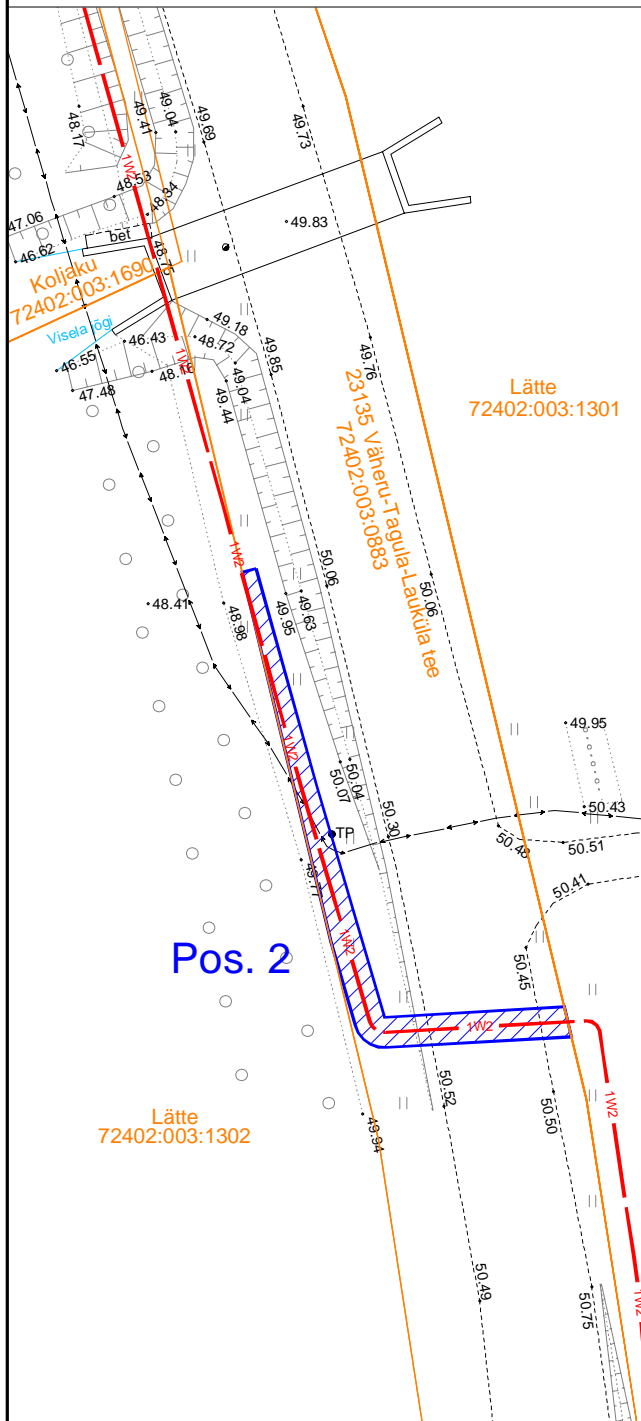

# Isikliku kasutusõiguse seadmise plaan

IKÕ ala Pos nr	PARI id	Kinnistu reg.osa number	Katastriüksuse tunnus, nimi ja sihtotstarve	Asukoht riigitee suhtes	Ala pindala, m <sup>2</sup>
Pos. 1	636006	7332050	23135 Väheru-Tagula-Lauküla tee 72402:003:0883 Transpordimaa	km 15,90-16,07	252
Pos. 2	636010			km 15,22-15,25	75
Pos. 3	636012			km 15,00-15,05	66

- Katastriüksuse piir
- Kasutusõiguse ala
- Elektri maakaabel

Projekt				Tellija			
<b>Vana-Madise kinnistu elektriliitumine, Sarapuu küla, Otepää vald, Valgamaa</b>				<b>Elektrilevi OÜ</b>			
<b>LEONHARD WEISS</b> E-post estonia@leonhard-weiss.com Telefon +372 601 2285 Registrikood 12083348				Joonis		Joonise nr	
				Projektiteeris <b>A. Erik</b>		53 090 199	
Kontrollis <b>K. Maaten</b>				512 7053		Staadium Tööprojekt	
						Keel Leht Lehti	
						EST 2 2	